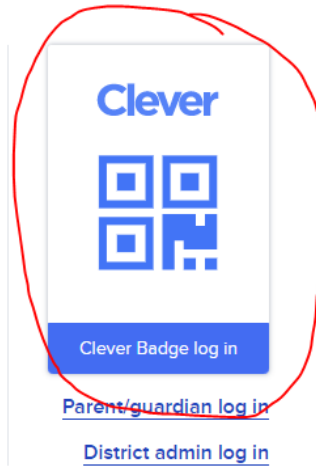

How to Join Microsoft Teams for Virtual Snow Days

Cómo unirse a Microsoft Teams para Virtual Snow Days

1. Click QR Code
Haga clic en Código QR

Hazleton Area School District

[Not your district?](#)

Having trouble?

Contact hasdclever@hasdk12.org

Or [get help logging in](#)

2. Scan QR code on child's login card inside the computer.
Escanee el código QR en la tarjeta de inicio de sesión del niño dentro de la computadora.
3. Click Chrome on the bottom of the screen.
Haga clic en Chrome en la parte inferior de la pantalla.